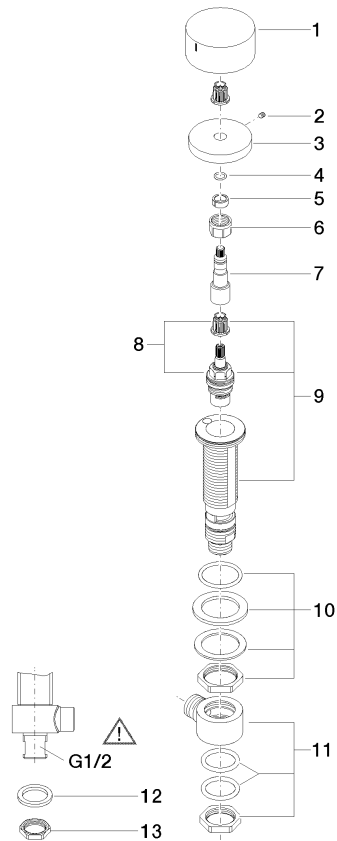

Deck valve anti-clockwise closing hot - Dark Chrome

CL.1

20 000 741

- hole diameter 32 mm
- handle Ø 60mm
- without rosette
- with hot marking

Fits: CL.1, CYO

	Dark Chrome	20 000 741-19
	Chrome	20 000 741-00
	Brushed Platinum	20 000 741-06
	Brushed Durabronze (23kt Gold)	20 000 741-28
	Matte Black	20 000 741-33
	Brushed Champagne (22kt Gold)	20 000 741-46
	Champagne (22kt Gold)	20 000 741-47
	Brushed Dark Platinum	20 000 741-99

20 000 741

mm [inches]

Flow rate chart

Certificates

WRAS_2103001.

20 000 741

Parts for other finishes can be found here: [Chrome](#)

Spare parts list

No.	Item Number	Name	Quantity used	Delivery time
1	09 20 74 006-19	handle (hot)	1	60
2	90 31 11 007 00 90	pin	1	2
3	09 27 74 003-19	rosette	1	60
4	90 14 10 060 00 90	seal	1	2
5	90 14 15 020 03 90	ring	1	2
6	90 23 30 023 00 90	nut	1	2
7	09 29 06 107-00	spindle	1	10
8	90 90 03 132 00 90	top	1	2
9	04 17 11 058 32 90	side panel	1	2
10	04 23 10 032 78 90	fixing set	1	2
11	04 17 11 023 10 90	distributor	1	2
12	09 30 11 059 90	disc	1	2
13	09 23 10 012 90	nut	1	2